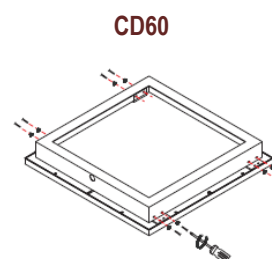

**ELECTROVISION**  
*Univers de lumière*

**D6060**

DALLE LED 45W TRES HAUTE PERFORMANCE  
600mmX600mm, 4000 lm

Réf :	D6060
W :	45W
Alimentation :	EXTERNE INCLUSE
Tension d'entrée :	100-240VAC

CODE	PUISSANCE (W)	T°(K)	LUMENS (lm/m)	COULEUR DU CADRE
D6060-BN-45	45	4000	4000	BLANC
D6060-BF-45	45	5500	3850	BLANC
D6060-BC-45	45	3000	3700	BLANC

CODE	DESIGNATION
CD60	CADRE POUR INTEGRATION DANS FAUX PLAFOND OU POSE EN SAILLIE
SUD	KIT 4 FILINS DE SUSPENSIONS REGLABLES AVEC VISSERIE

ELECTROVISION