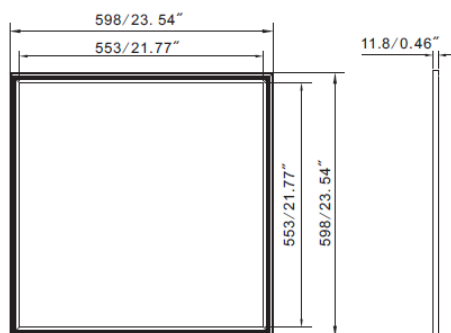

**ELECTROVISION**  
*Univers de lumière*

**D6060**

DALLE LED 45W TRES HAUTE PERFORMANCE  
600mmX600mm, 4000 lm

Réf :	D6060
W :	45W
Alimentation :	EXTERNE INCLUSE
Tension d'entrée :	100-240VAC

CODE	PUISSANCE (W)	T°(K)	LUMENS (lm/m)	COULEUR DU CADRE
D6060-BN-45	45	4000	4000	BLANC
D6060-BF-45	45	5500	3850	BLANC
D6060-BC-45	45	3000	3700	BLANC

CODE	DESIGNATION
CD60	CADRE POUR INTEGRATION DANS FAUX PLAFOND OU POSE EN SAILLIE
SUD	KIT 4 FILINS DE SUSPENSIONS REGLABLES AVEC VISSERIE

ELECTROVISION