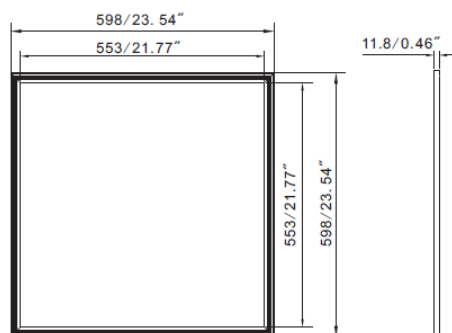

ELECTROVISION
Univers de lumière

D6060-D

DALLE LED 45W TRES HAUTE PERFORMANCE
600mmX600mm GRADUABLE 0-10V 3900 lm

Réf :	D6060-D
W :	45W
Alimentation :	0-10V EXTERNE INCLUSE
Tension d'entrée :	100-240VAC

CODE	PUISSANCE (W)	T°(K)	COULEUR DU CADRE	LUMENS (lm/m)
D6060-D-BN-45	45	4000	BLANC	3900
D6060-D-BF-45	45	5500	BLANC	3700
D6060-D-BC-45	45	3000	BLANC	3700