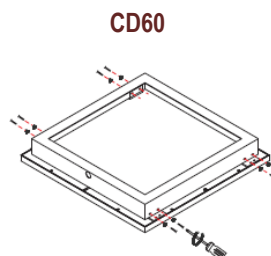

ELECTROVISION
Univers de lumière

D6060-D

DALLE LED 45W TRES HAUTE PERFORMANCE
600mmX600mm GRADUABLE 0-10V 3900 lm

Réf :	D6060-D
W :	45W
Alimentation :	0-10V EXTERNE INCLUSE
Tension d'entrée :	100-240VAC

CODE	PUISSANCE (W)	T°(K)	COULEUR DU CADRE	LUMENS (lm/m)
D6060-D-BN-45	45	4000	BLANC	3900
D6060-D-BF-45	45	5500	BLANC	3700
D6060-D-BC-45	45	3000	BLANC	3700

ACCESSOIRES

CODE	DESIGNATION
CD60	CADRE POUR INTEGRATION DANS FAUX PLAFOND OU POSE EN SAILLIE
SUD	KIT 4 FILINS DE SUSPENSIONS REGLABLES AVEC VISSERIE

ELECTROVISION