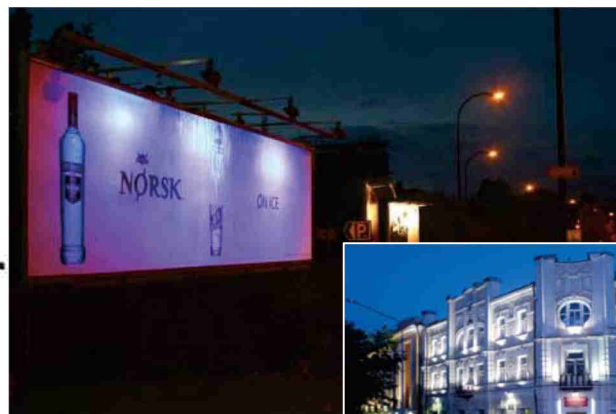

ELECTROVISION
Univers de lumière

FLOOD-50

PROJECTEUR LED 50W, 5000 lm. IP65
IDEAL POUR L' ECLAIRAGE DE JARDIN ET MISE EN VALEUR DE FACADE

Dimension: mm

Réf :	FLOOD-50
W :	50W
Alim :	INTEGREE
Tension d'entrée :	100-240 VAC
Matière :	ALUMINIUM
α :	100°