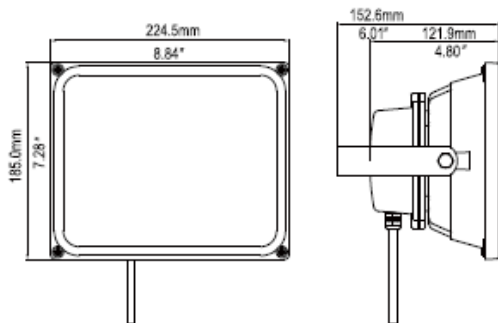

ELECTROVISION
Univers de lumière

FLOOD-50

PROJECTEUR LED 50W, 5000 lm. IP65
IDEAL POUR L' ECLAIRAGE DE JARDIN ET MISE EN VALEUR DE FACADE

Dimension: mm

Réf :	FLOOD-50
W :	50W
Alim :	INTEGREE
Tension d'entrée :	100-240 VAC
Matière :	ALUMINIUM
α :	100°

<u>CODE</u>	<u>PUISSANCE (W)</u>	<u>T°(K)*</u>	<u>COULEUR</u>	<u>LUMENS (lm)</u>
FLOOD-50-BN	50	4000	ALU	4800
FLOOD-50-BC	50	3000	ALU	4500
FLOOD-50-BF	50	5500	ALU	5000