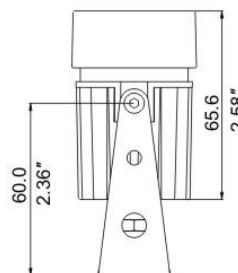

ELECTROVISION
Univers de lumière

BC3

PROJECTEUR LED 3W IP 65, 200 lm DIMMABLE.

IDEAL POUR L' ECLAIRAGE DE MISE EN VALEUR (MUSES, BOUTIQUES, MOBILIER...)

Réf :	BC3
W :	3W
Alimentation :	12/24V 0-10V A COMMANDER SEPAREMENT
Tension d' entrée :	12V (à commander séparément)
Matière :	ALUMINIUM
α :	8° ; 38°

CODE	PUISSANCE (W)	T°(K)	COULEUR DU CORPS	LUMENS (lm)	α
BC3-BC-8	3	3000	NOIR	200	8°
BC3-BC-36	3	3000	NOIR	200	38°
BC3-BN-8	3	5000	NOIR	200	8°
BC3-BN-36	3	5000	NOIR	200	38°

ELECTROVISION