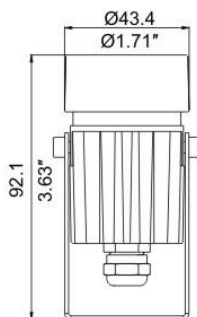

ELECTROVISION
Univers de lumière

BC3

PROJECTEUR LED 3W IP 65, 200 lm DIMMABLE.

IDEAL POUR L' ECLAIRAGE DE MISE EN VALEUR (MUSES, BOUTIQUES, MOBILIER...)

Réf :	BC3
W :	3W
Alimentation :	12/24V 0-10V A COMMANDER SEPAREMENT
Tension d' entrée :	12V (à commander séparément)
Matière :	ALUMINIUM
α :	8° ; 38°

CODE	PUISSANCE (W)	T°(K)	COULEUR DU CORPS	LUMENS (lm)	α
BC3-BC-8	3	3000	NOIR	200	8°
BC3-BC-36	3	3000	NOIR	200	38°
BC3-BN-8	3	5000	NOIR	200	8°
BC3-BN-36	3	5000	NOIR	200	38°

ELECTROVISION