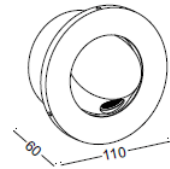

ELECTROVISION
Univers de lumière

MERRITT

APPLIQUE LISEUSES LED

Réf :	MERRITT
W :	3W
Alimentation :	EXTERNE INCLUSE
Tension d'entrée :	230V
Matière :	ALUMINIUM

CODE	PUISSANCE (W)	T°(K)	COULEUR	LUMENS (lm)
 APLE-B-BC	3	3000	BLANC	170
 APLE-B-BC	3	3000	BLANC	170
 APLE-N-BC	3	3000	NOIR	170
 APLE-N-BC	3	3000	NOIR	170