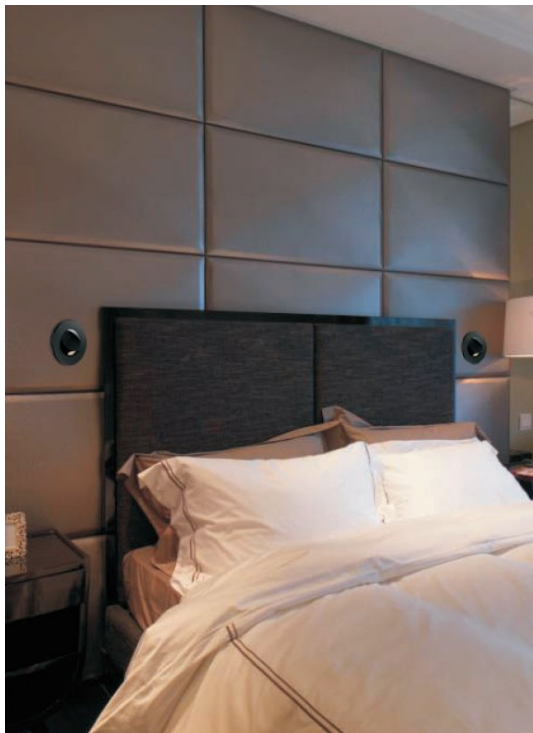

ELECTROVISION
Univers de lumière

MERRITT

APPLIQUE LISEUSES LED

Réf :	MERRITT
W :	3W
Alimentation :	EXTERNE INCLUSE
Tension d'entrée :	230V
Matière :	ALUMINIUM

CODE	PUISSANCE (W)	T°(K)	COULEUR	LUMENS (lm)
 APLE-B-BC	3	3000	BLANC	170
 APLE-B-BC	3	3000	BLANC	170
 APLE-N-BC	3	3000	NOIR	170
 APLE-N-BC	3	3000	NOIR	170