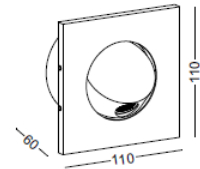

ELECTROVISION
Univers de lumière

MERRITT

APPLIQUE LISEUSES LED

Réf :	MERRITT
W :	3W
Alimentation :	EXTERNE INCLUSE
Tension d'entrée :	230V
Matière :	ALUMINIUM

CODE	PUISSANCE (W)	T°(K)	COULEUR	LUMENS (lm)
 APLE-B-BC	3	3000	BLANC	170
 APLE-B-BC	3	3000	BLANC	170
 APLE-N-BC	3	3000	NOIR	170
 APLE-N-BC	3	3000	NOIR	170