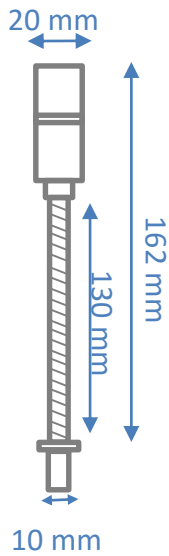

## LEO

APPLIQUE LED FLEXIBLE, 1W, 107 lm.  
(Différentes Longueurs de flexible et optique sur demande)

<b>Réf :</b>	LEO
<b>W :</b>	1W
<b>Alimentation :</b>	350 mA à commander séparément
<b>Tension d'entrée :</b>	12Vdc, 350mA
<b>Matière :</b>	ALUMINIUM