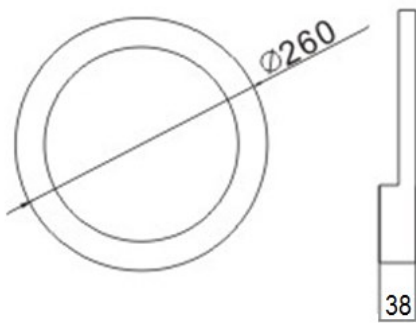

## ALMA

APPLIQUE LED EXTERIEUR 11W, IP 54.  
IDÉAL POUR LA MISE EN VALEUR DE FAÇADE, HÔTELLERIE, ETC...

Dimension: mm

Réf :	ARN / ARB
W :	11W
Alim :	INTEGREE
Tension d'entrée :	220-240 VAC
Matière :	ALUMINIUM